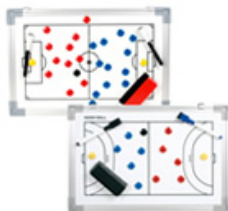

Sada pro přeskok – cena za sadu 699 Kč (525 Kč)

Branka na přesnost přihrávky – 499 Kč (375 Kč)

Slalomová tyč 180 cm různé barvy – 199 Kč
(149 Kč)

Zásobník na tyče – 799 Kč (599 Kč)

Koordinální kruh průměr 40, 50, 60 a 70 cm –
79 Kč (59 Kč)

Kužel 20,30,40 a 50 cm – 39,49,59 a 69 Kč
(29, 35, 45 a 51 Kč)

Kužel s dírami pro tyčky – cena za kus 199 Kč
(149 Kč)

Tyčka se základnou – 100, 120 a 180 cm –
1 ks 299 Kč (225 Kč)

Taktická tabule s fixem a magnety – 40 x 60 cm –
899 Kč, 60 x 90 cm – 1 199 Kč (675 a 899 Kč)

Taktické desky magnetické – 699 Kč (525 Kč)

Figurína s bodcem – 899 Kč (675 Kč)

Flexibilní zeď složená z 5 hráčů – 3 999 Kč
(2 999 Kč)

Stopky s mezičasy – 299 Kč (225 Kč)

Medicínální míč 1 kg – 499 Kč (375 Kč)