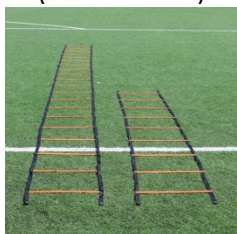

Koordinální žebřík 4 m a 8 m – 699 a 999 Kč
(525 a 749 Kč)

Variabilní koordinací systém – 1 990 Kč
(1 490 Kč)

Pevná překážka 15 cm, 30 cm a 45 cm – 1 kus
199 Kč (149 Kč)

Skládací překážka 10 cm, 20 cm, 30 cm, 40 cm,
50 cm, 60 cm – 1 kus 499 Kč (375 Kč)