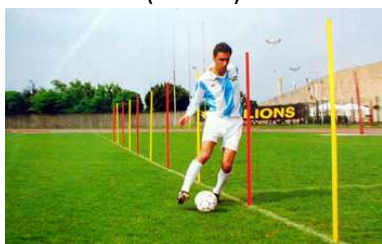

Sada pro přeskok – cena za sadu 699 Kč (525 Kč)

Branka na přesnost přihrávky – 499 Kč (375 Kč)

Slalomová tyč 180 cm různé barvy – 199 Kč
(149 Kč)

Zásobník na tyče – 799 Kč (599 Kč)

Koordinální kruh průměr 40, 50, 60 a 70 cm –
79 Kč (59 Kč)