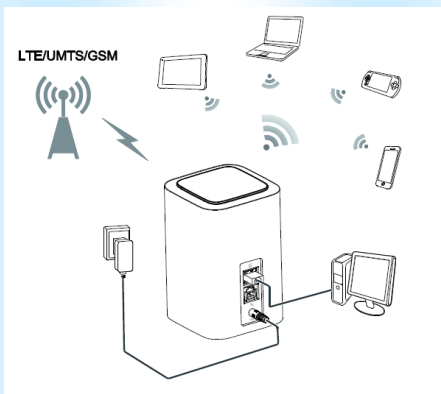

Vážení členové Fotbalové asociace České republiky,

v minulém roce schválil Výkonný výbor projekt „FOTBALOVÁ (R)EVOLUCE ...NOVÁ CESTA K VÍTĚZSTVÍ“. Hlavním účelem tohoto projektu je rychlý přenos informací, o dění ve fotbalové rodině, fanouškům.

Žádný klub se nevyhne zasílání dat v elektronické podobě pomocí internetu. Ať už se jedná o soupisky hráčů, zápis z utkání či nové registrace.

Abyste se mohli plně věnovat přípravám na novou sezónu a nemuseli se zabývat hledáním internetového připojení, počítače, přes který budete zápisy podávat, či obíhání bankovních institucí kvůli novému účtu, připravili jsme pro Vás komplexní nabídku služeb.

1) Internetové připojení

Ve spolupráci s T-mobile Czech Republic a.s. Vám můžeme poskytnout dvě varianty možnosti připojení.

- Možnost připojení ADSL/VDSL technologií při rychlosti až 40Mbit/2Mbit. Toto připojení je možné ověřit po upřesnění lokality, na které by jste chtěli připojení zřídit. Samozřejmostí je dodání potřebného modemu za akční jednorázovou cenu 1,- Kč*.

Měsíční cena od 415,- Kč bez DPH (od 502,- Kč s DPH).

*Při sepsání smlouvy na 24 měsíců.

- V případě nemožnosti připojení lokality výše uvedenou technologií je další možností modem HUAWEI E5180. Modem vhodný pro pevný internet bez drátu na LTE a 3G síti s rychlostí stahování až 150 Mb/s.

Požizovací cena modemu je:

2.399,- Kč s DPH + 23x50,-Kč + měsíční tarif dle výběru.

2) Výpočetní technika

Jsmo významným prodejcem a partnerem předních světových dodavatelů počítačů a pro názornost jsme pro Vás vybrali od jednoho dodavatele tři varianty výpočetní techniky, které by pro Vás mohli být zajímavé. Samozřejmě je možné řešit i jiné konfigurace výpočetní techniky individuálně dle Vašich požadavků.

Dell Inspiron 3531

Intel(R) Celeron(R) Intel® Celeron® N2830
15.6 inch LED Backlit Display with Truelife and HD resolution (1366 x 768)
4GB Single Channel DDR3L 1600MHz (4GBx1)
500GB 5400RPM SATA Hard Drive