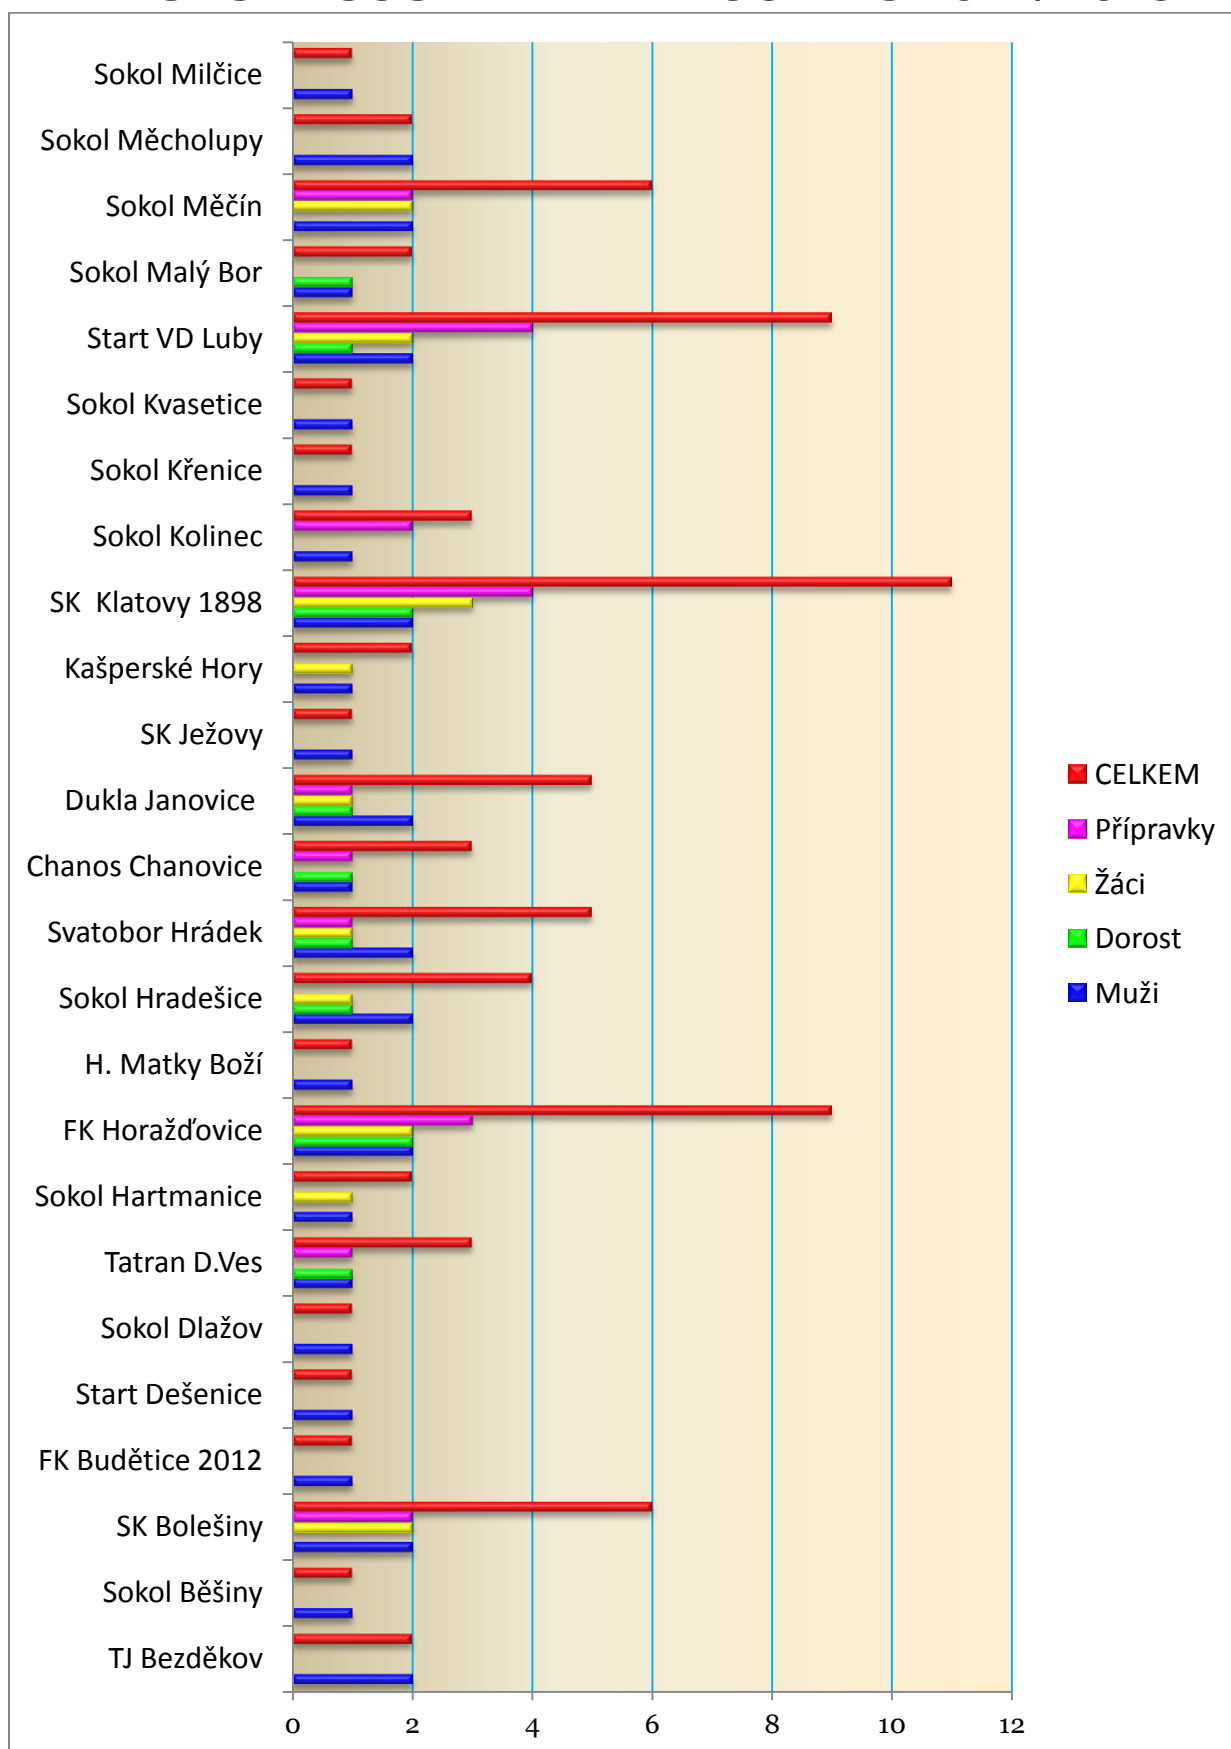

GRAFICKÉ ZNÁZORNĚNÍ POČTU DRUŽSTEV Z KLUBŮ V SOUTĚŽNÍM V ROČNÍKU 2012/ 2013

GRAFICKÉ ZNÁZORNĚNÍ POČTU DRUŽSTEV Z KLUBŮ V SOUTĚŽNÍM V ROČNÍKU 2012/ 2013