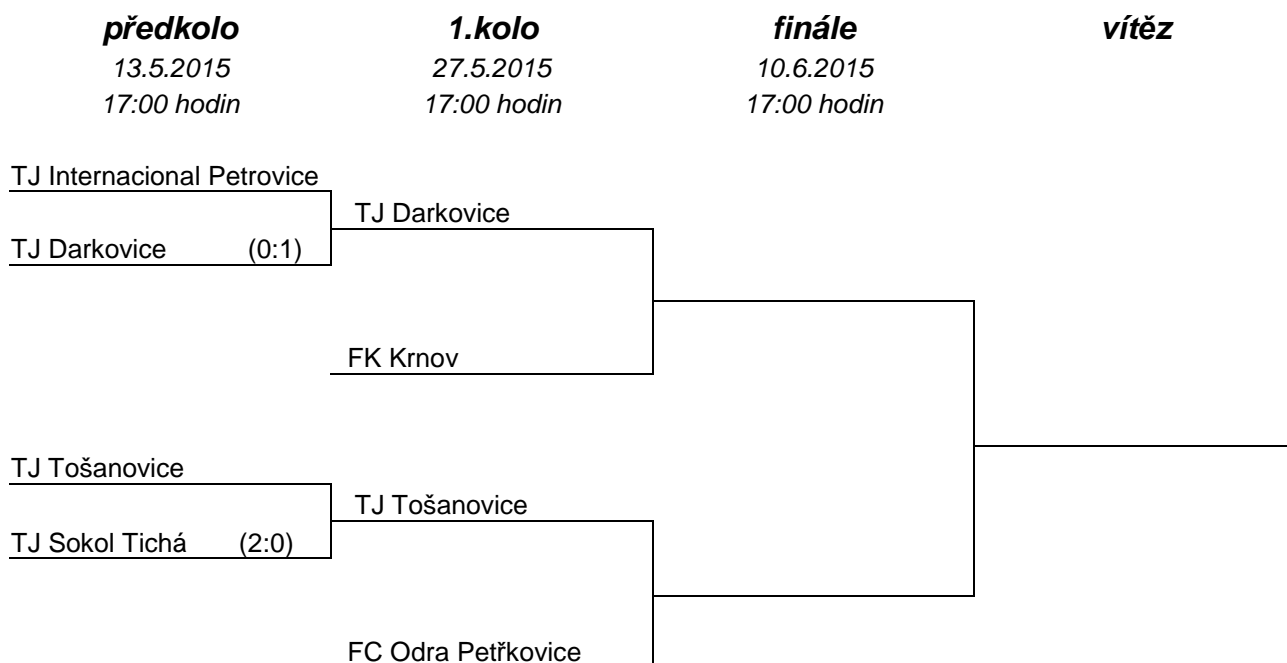

5. Organizační:

- STK MS KFS uděluje níže uvedeným klubům pořádkovou pokutu za nenahlášení výsledků či střelců branek v mistrovských utkáních dle RS MS KFS článku 50/2 bod 1:

- KS sk.A žáci (ml. + st.) 15.kolo : **TJ Sokol Kobeřice** – FK Slavia Opava. = ve výši 200,- Kč.
- KS sk.C žáci (ml. + st.) 15.kolo : **TJ Lokomotiva Petrovice** – TJ Petřvald u K. = ve výši 200,- Kč.

- STK MS KFS upozorňuje kluby, které budou podávat přihlášku do soutěží MS KFS, aby tak učinily nejpozději do pondělí 15. června 2015 a doručily originál přihlášky na sekretariát MS KFS.

- Termín Losovacího aktivu pro soutěžní roční 2015/2016 je stanoven na pondělí 29. června 2015 od 17.00 hodin ve velkém sále budovy MS KFS v Ostravě.

TESKAHOR Krajský pohár muži MS KFS – kvalifikační soutěž poháru FAČR

Finále poháru mužů se odehraje na neutrálním hřišti, které dodatečně určí STK MS KFS na základě postupu družstev do finále (přiměřená vzdálenost).

Příští jednání STK MS KFS se uskuteční dne 3.6.2015 ve 13:00 hodin v budově MS KFS. Pozvánky nebudou zasílány!!!

V Moravské Ostravě, Přívozu dne 27.5.2015.

zapsal: Gross

Ing. Milan Gross
předseda STK MS KFS