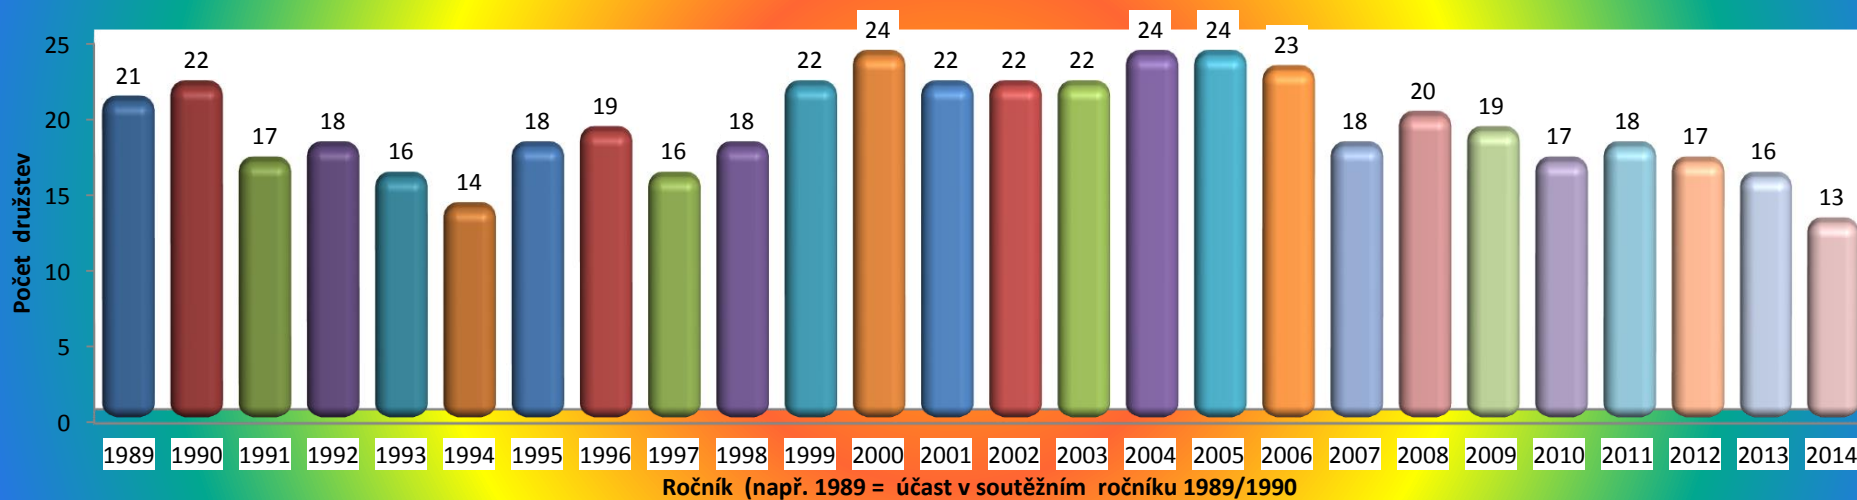

Účast v mistrovských soutěžích - dospělí-okr.soutěže 1989/90 - 2014/15

Účast v mistrovských soutěžích - dospělí -celkem 1989/90- 2014/15

Účast v mistrovských soutěžích - dorost -okr.soutěže 1989/90 - 2014/15

Účast v mistrovských soutěžích - dorost - celkem 1989/90 - 2014/15

Účast v mistrovských soutěžích žáků - okr. soutěže 1989/90 - 2014/15

Účast v mistrovských soutěžích žáků - celkem 1989/90 - 2014/15