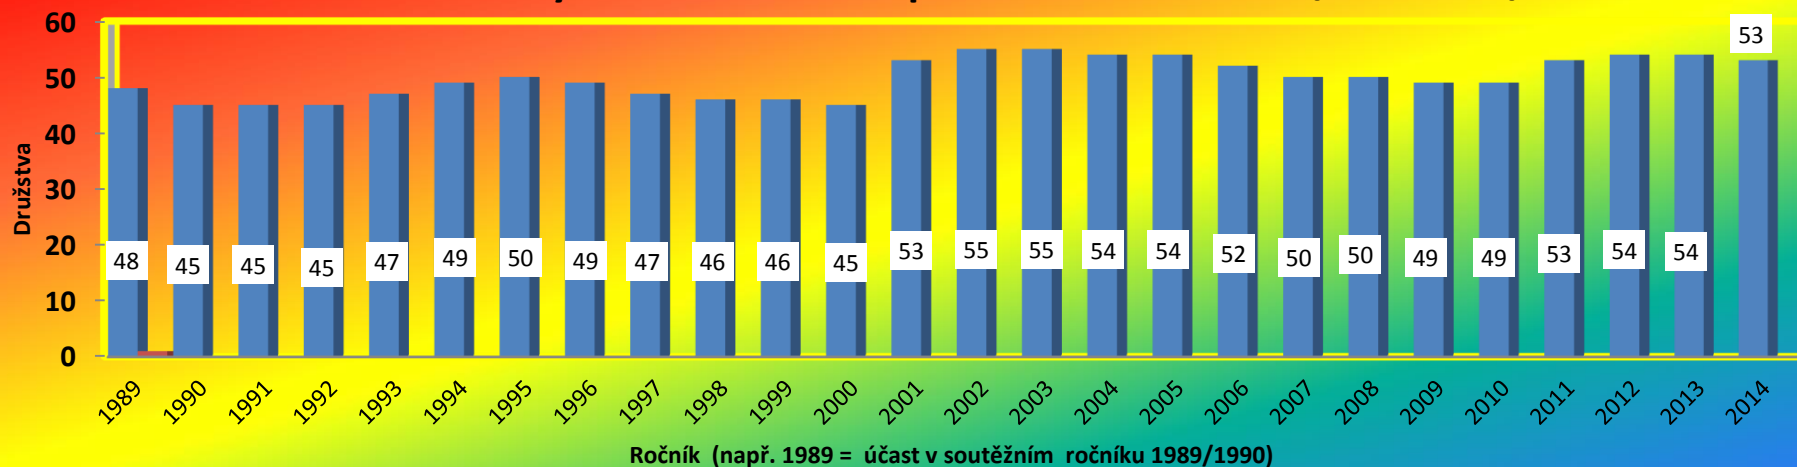

Účast v mistrovských soutěžích - dospělí-okr.soutěže 1989/90 - 2014/15

Účast v mistrovských soutěžích - dospělí -celkem 1989/90- 2014/15

Účast v mistrovských soutěžích - dorost -okr.soutěže 1989/90 - 2014/15

Účast v mistrovských soutěžích - dorost - celkem 1989/90 - 2014/15

Účast v mistrovských soutěžích žáků - okr. soutěže 1989/90 - 2014/15

Účast v mistrovských soutěžích žáků - celkem 1989/90 - 2014/15