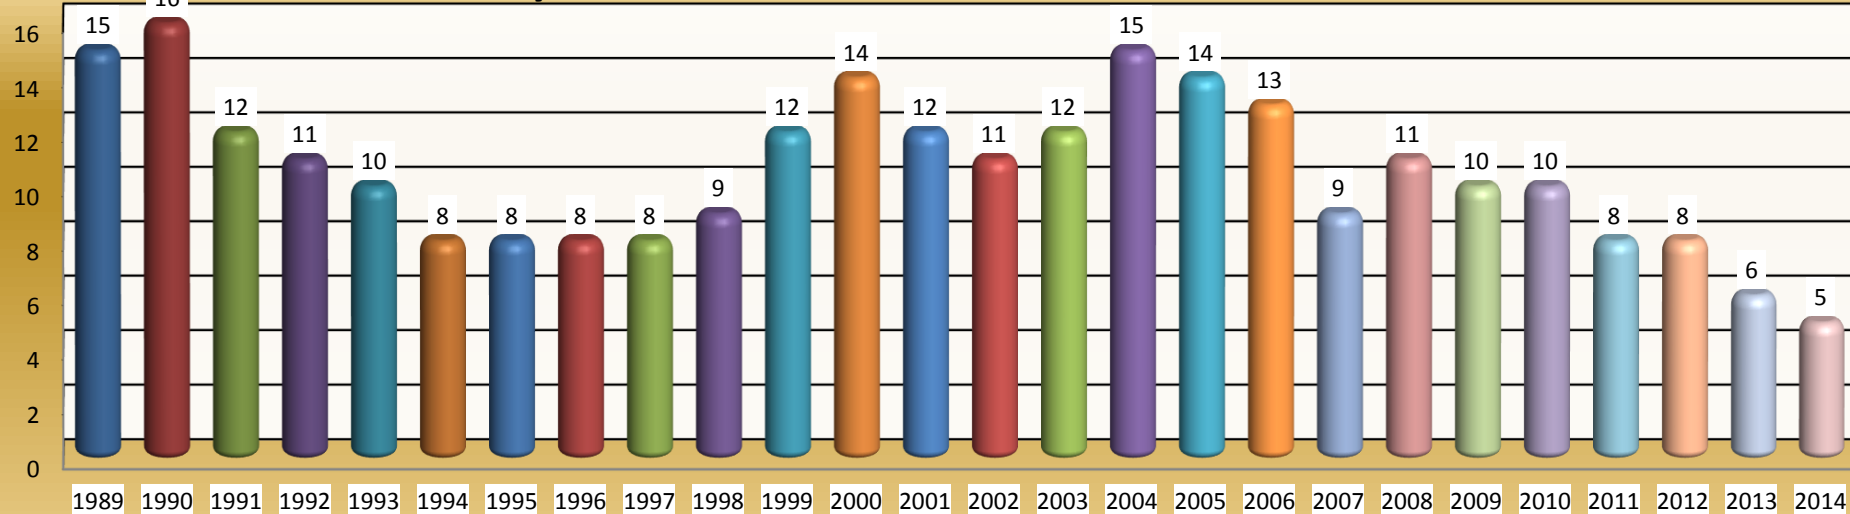

Účast v mistrovských soutěžích - dospělí-okr.soutěže 1989/90 - 2014/15

Účast v mistrovských soutěžích - dospělí -celkem 1989/90- 2014/15

Účast v mistrovských soutěžích - dorost -okr.soutěže 1989/90 - 2014/15

Účast v mistrovských soutěžích - dorost - celkem 1989/90 - 2014/15

Účast v mistrovských soutěžích žáků - okr. soutěže 1989/90 - 2014/15

Účast v mistrovských soutěžích žáků - celkem 1989/90 - 2014/15