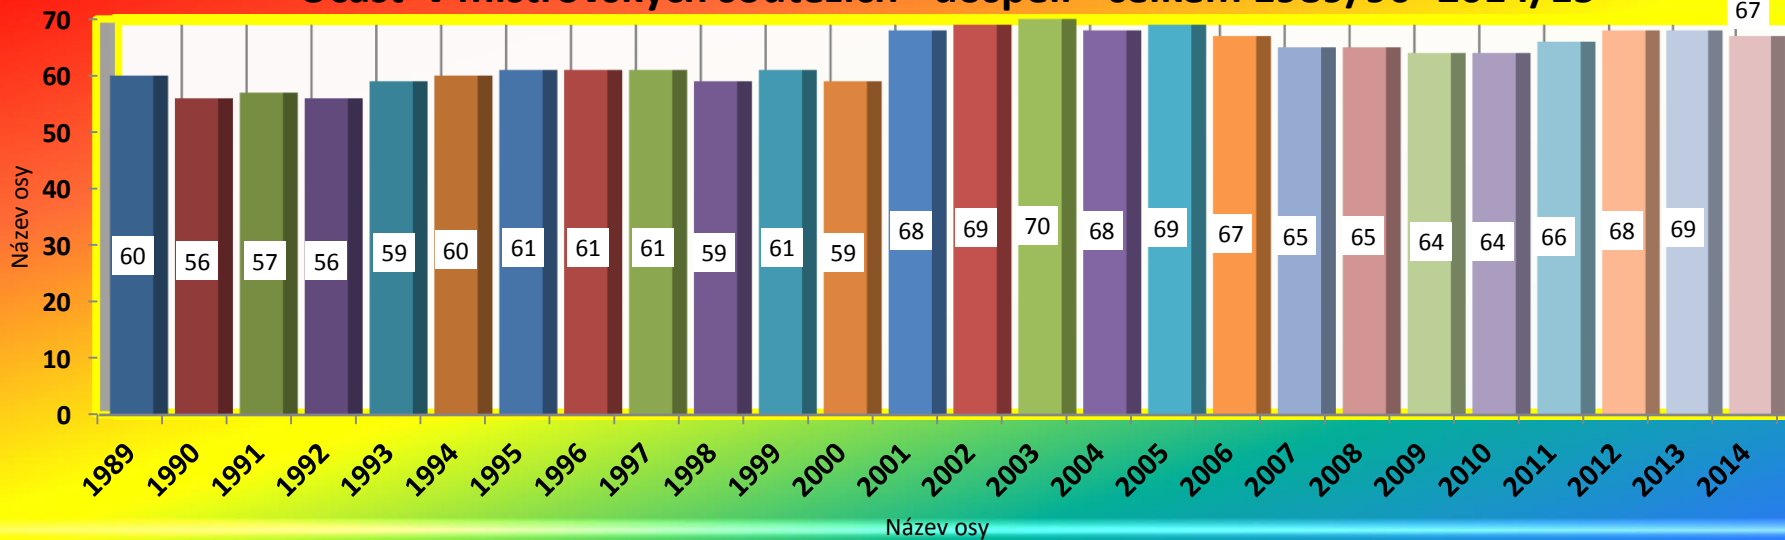

Účast v mistrovských soutěžích - dospělí-okr.soutěže 1989/90 - 2014/15

Účast v mistrovských soutěžích - dospělí -celkem 1989/90- 2014/15

Účast v mistrovských soutěžích - dorost -okr.soutěže 1989/90 - 2014/15

Účast v mistrovských soutěžích - dorost - celkem 1989/90 - 2014/15

Účast v mistrovských soutěžích žáků - okr. soutěže 1989/90 - 2014/15

Účast v mistrovských soutěžích žáků - celkem 1989/90 - 2014/15