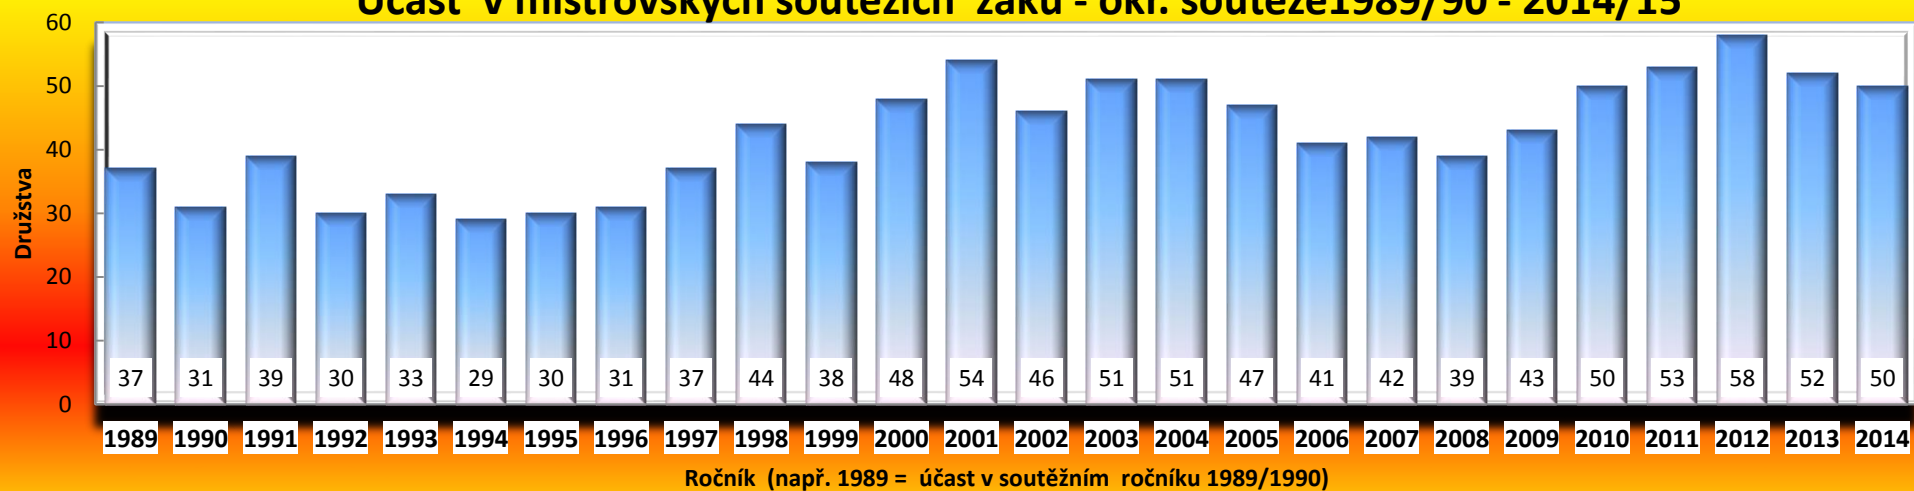

Účast v mistrovských soutěžích - dospělí-okr.soutěže 1989/90 - 2014/15

Účast v mistrovských soutěžích - dospělí -celkem 1989/90- 2014/15

Účast v mistrovských soutěžích - dorost -okr.soutěže 1989/90 - 2014/15

Účast v mistrovských soutěžích - dorost - celkem 1989/90 - 2014/15

Účast v mistrovských soutěžích žáků - okr. soutěže 1989/90 - 2014/15

Účast v mistrovských soutěžích žáků - celkem 1989/90 - 2014/15